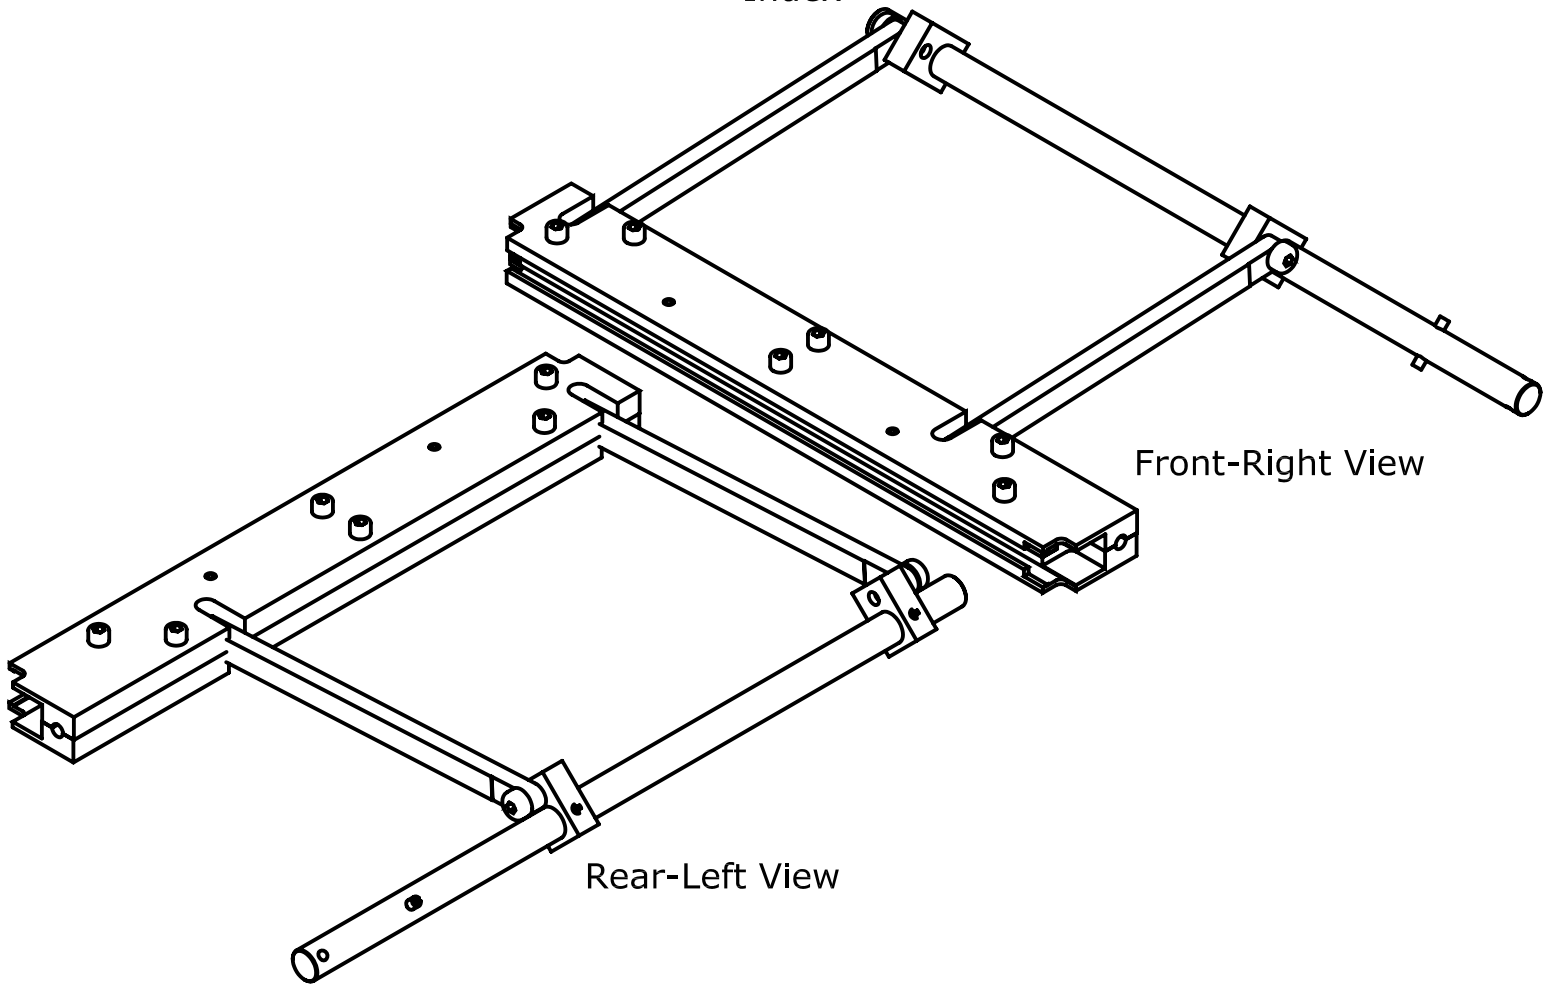

<u>Item #</u>	<u>PDi P/N</u>	<u>Qty</u>	<u>Description</u>	<u>Notes</u>
1	001063	2 ea	Pin, Dowel 5/16 X 1.1/4	
2	001095	3 ea	Pin, Roll 3/16 X 1	
3	005040	6 ea	Screw, SHCS 1/4-20 X 1	
4	005090	2 ea	Pin, Dowel 3/16 X 1	
5	005150	2 ea	Bolt, Shoulder 3/8 X 3/8 5/16-18	
6	048050	2 ea	Rod, Connecting 4800	
7	048060	2 ea	Cam, 4800	
8	048160	1 ea	Bar, Pin Backup 4000/4800	
9	048170	1 ea	Pushbar, Bottom 4800 Slide In Die	
10	048180	1 ea	Pushbar, Top Slide In Die	
11	048240	1 ea	Crankshaft, 4800 Extended	