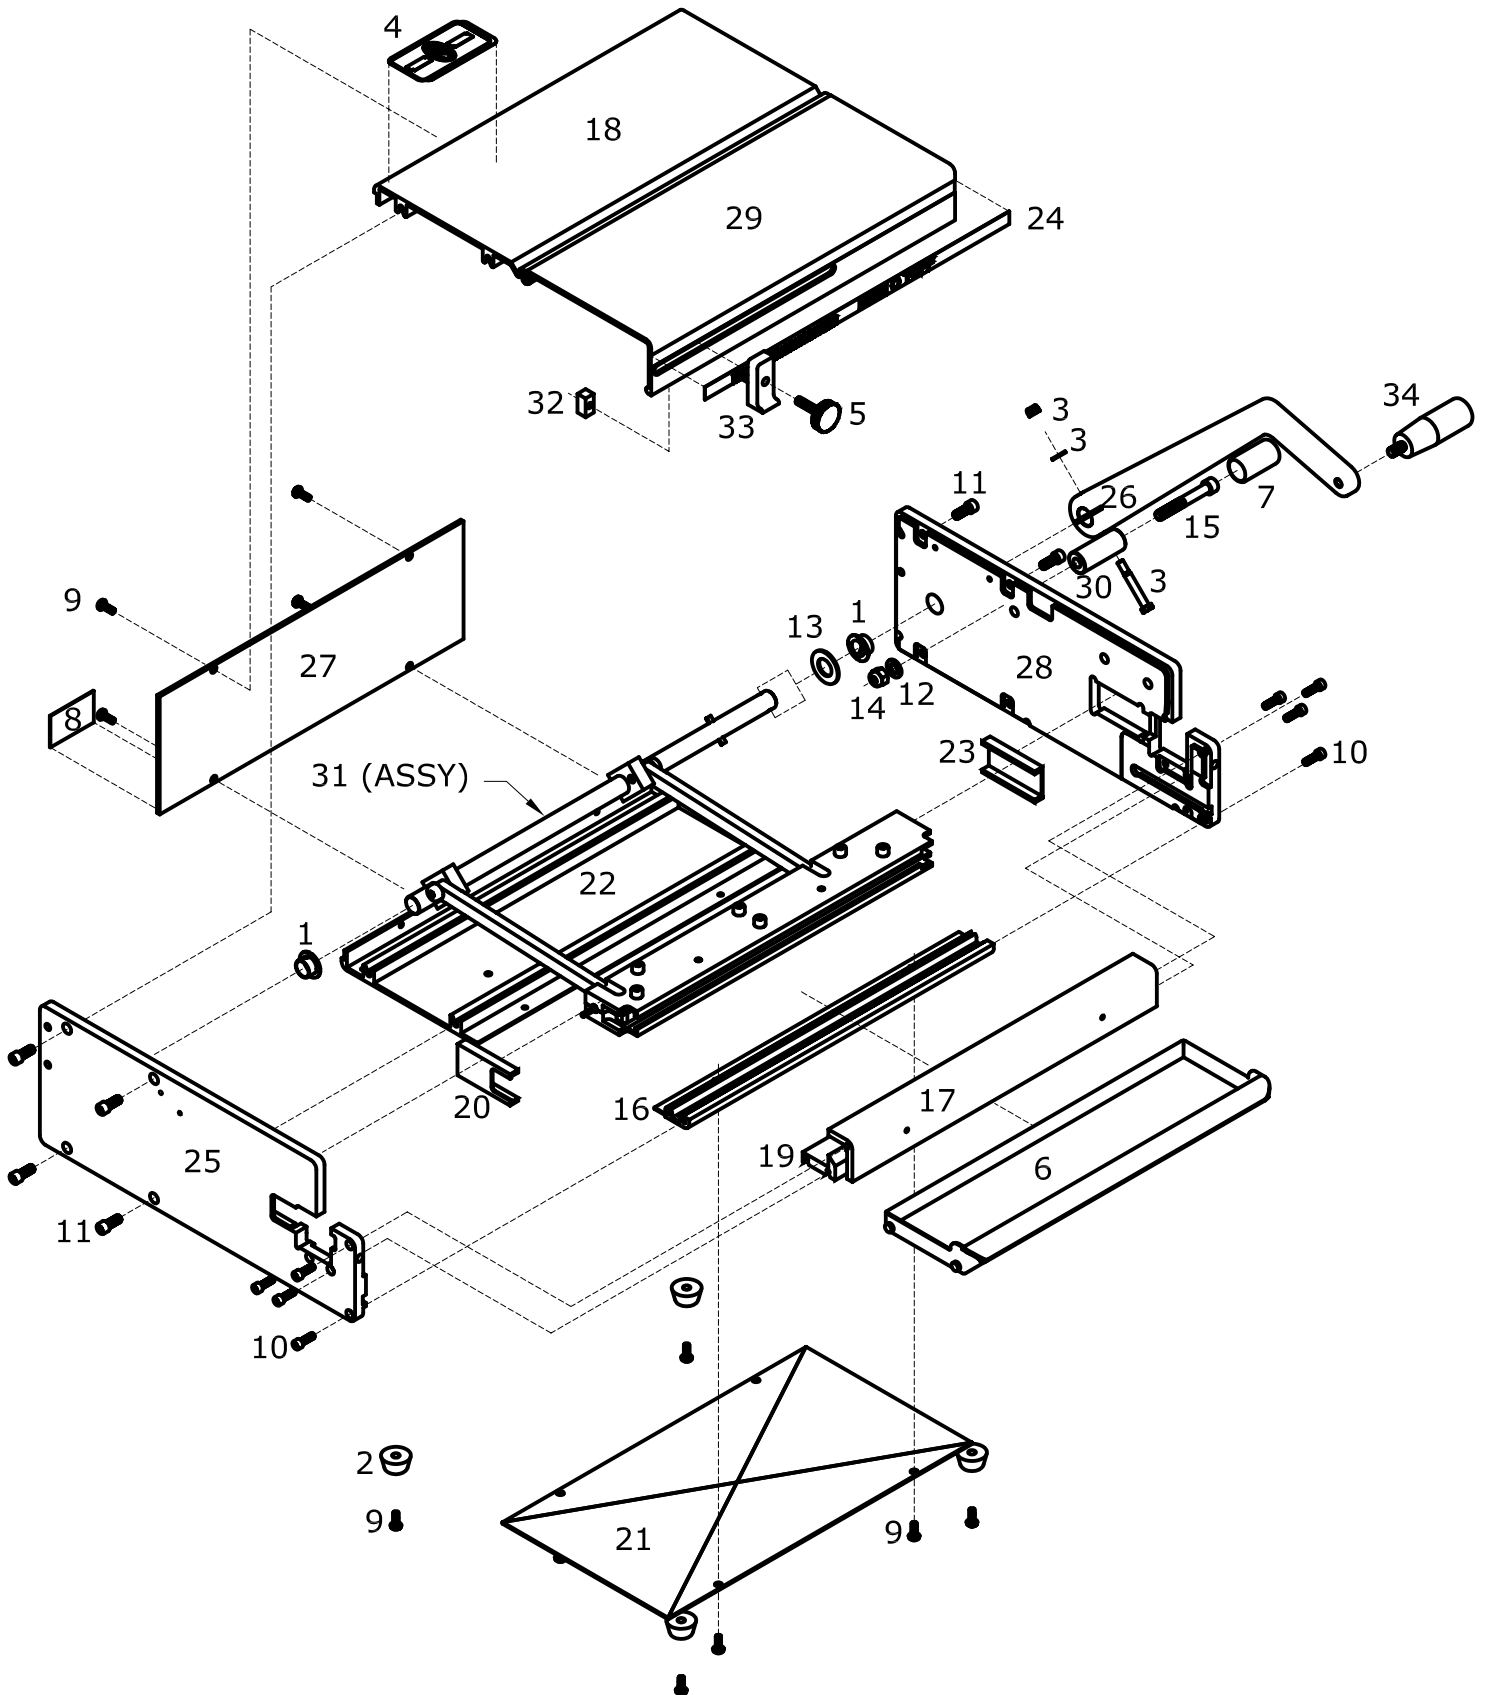

4800 PARTS BOOK

Page 1

PDi P/N 4800

- Assembly, 4800 Hand Punch A4 -

PDI Performance Design Inc.

2350 E. Braniff, Boise, Idaho 83716 / 800-390-5782 / PDI@PDIBIND.com / www.RHIN-O-TUFF.com

4800 PARTS BOOK

Page 2

PDi P/N 4800

- Assembly, 4800 Hand Punch A4 -
Index

<u>Item #</u>	<u>PDi P/N</u>	<u>Qty</u>	<u>Description</u>	<u>Notes</u>
1	001036	2 ea	Bushing, Nylon Flange	
2	001050	4 ea	Feet, Rubber Screw Mount	
3	001227	1 ea	Washer,AN960-10 HC 8000 Handle	
	001228	1 ea	Nut,AN365-1032A HC 8000 Handle	
	001331	1 ea	Bolt, AN3-17A 4800 Handle	
4	001125	1 ea	Decal, Rhin-O-Tuff	
5	001134	1 ea	Knob, Studded 1/4-20 X 1	
6	001223	1 ea	Drawer, Vacuum Formed W/Holes	
7	001225	1 ea	Cap, Molded .75 ID X 1.1/2	
8	001660	1 ea	Decal, Serial Tag	
9	002060	12 ea	Screw, PPHMS 10-32 X 1/2 Type F Self-Tap	
10	002440	8 ea	Screw, SHCS Taptite 10-24 X 5/8 T27	
11	002450	8 ea	Screw, SHCS Taptite 1/4-20 X 5/8 T30	
12	003080	1 ea	Washer, SAE 5/16 Flat	
13	003260	1 ea	Washer, 5/8 ID X .062 Thick	
14	004010	1 ea	Nut, Nylock 5/16-18	
15	005690	1 ea	SC,SHCS 5/16-18 X 4" ALLOY	
16	040030	1 ea	Front, Bottom	
17	040050	1 ea	Front, Top	
18	040090	1 ea	Plate, Top	
19	040100	1 ea	Mount, Die	
20	040140	1 ea	Bushing, Delrin Pushbar Left	
21	040160	1 ea	Cover, Bottom	
22	040170	1 ea	Plate, Bottom	
23	040240	1 ea	Bushing, Delrin Pushbar Right	
24	040270	1 ea	Decal, Rhin-O-Tuff OD 4000	
25	040730	1 ea	Sideplate, Left 4000CE/4800	
26	048010	1 ea	Handle, Arm 4800	
27	048040	1 ea	Panel, Back 4800	
28	048080	1 ea	Sideplate, Right 4800	
29	048110	1 ea	Cover, Front 4800	
30	048130	1 ea	Stop, Handle	
31	ASSY	1 ea	Assy, Pushbar 4800	See Page 4
32	052510	1 ea	Versaswitch Nut	
33	071930	1 ea	Stop, Paper 7000/6500 Scribe	
34	080130	1 ea	Handle, Grip