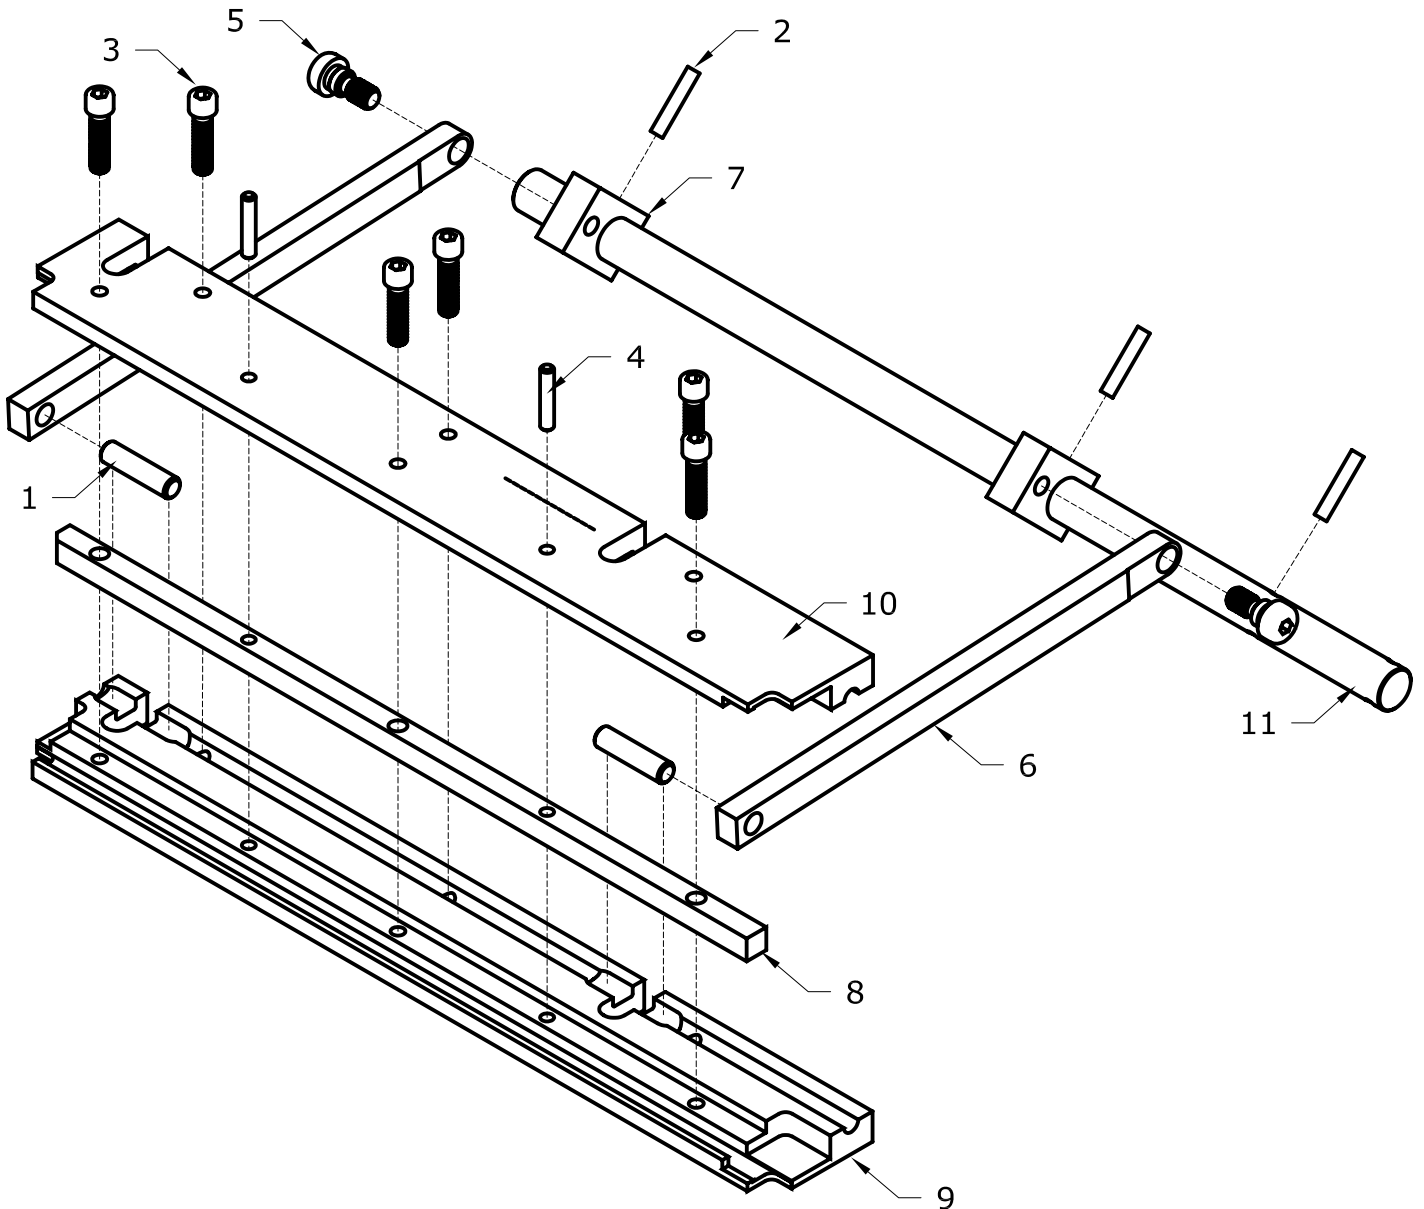

4800 PARTS BOOK

Page 2

PDi P/N 4800

- Assembly, 4800 Hand Punch A4 -
Index

<u>Item #</u>	<u>PDi P/N</u>	<u>Qty</u>	<u>Description</u>	<u>Notes</u>
1	001036	2 ea	Bushing, Nylon Flange	
2	001050	4 ea	Feet, Rubber Screw Mount	
3	001227	1 ea	Washer,AN960-10 HC 8000 Handle	
	001228	1 ea	Nut,AN365-1032A HC 8000 Handle	
	001331	1 ea	Bolt, AN3-17A 4800 Handle	
4	001125	1 ea	Decal, Rhin-O-Tuff	
5	001134	1 ea	Knob, Studded 1/4-20 X 1	
6	001223	1 ea	Drawer, Vacuum Formed W/Holes	
7	001225	1 ea	Cap, Molded .75 ID X 1.1/2	
8	001660	1 ea	Decal, Serial Tag	
9	002060	12 ea	Screw, PPHMS 10-32 X 1/2 Type F Self-Tap	
10	002440	8 ea	Screw, SHCS Taptite 10-24 X 5/8 T27	
11	002450	8 ea	Screw, SHCS Taptite 1/4-20 X 5/8 T30	
12	003080	1 ea	Washer, SAE 5/16 Flat	
13	003260	1 ea	Washer, 5/8 ID X .062 Thick	
14	004010	1 ea	Nut, Nylock 5/16-18	
15	005690	1 ea	SC,SHCS 5/16-18 X 4" ALLOY	
16	040030	1 ea	Front, Bottom	
17	040050	1 ea	Front, Top	
18	040090	1 ea	Plate, Top	
19	040100	1 ea	Mount, Die	
20	040140	1 ea	Bushing, Delrin Pushbar Left	
21	040160	1 ea	Cover, Bottom	
22	040170	1 ea	Plate, Bottom	
23	040240	1 ea	Bushing, Delrin Pushbar Right	
24	040270	1 ea	Decal, Rhin-O-Tuff OD 4000	
25	040730	1 ea	Sideplate, Left 4000CE/4800	
26	048010	1 ea	Handle, Arm 4800	
27	048040	1 ea	Panel, Back 4800	
28	048080	1 ea	Sideplate, Right 4800	
29	048110	1 ea	Cover, Front 4800	
30	048130	1 ea	Stop, Handle	
31	ASSY	1 ea	Assy, Pushbar 4800	See Page 4
32	052510	1 ea	Versaswitch Nut	
33	071930	1 ea	Stop, Paper 7000/6500 Scribe	
34	080130	1 ea	Handle, Grip	

4800 PARTS BOOK

Page 3

PDi P/N 048200

- Assembly, Pushbar 4800 -